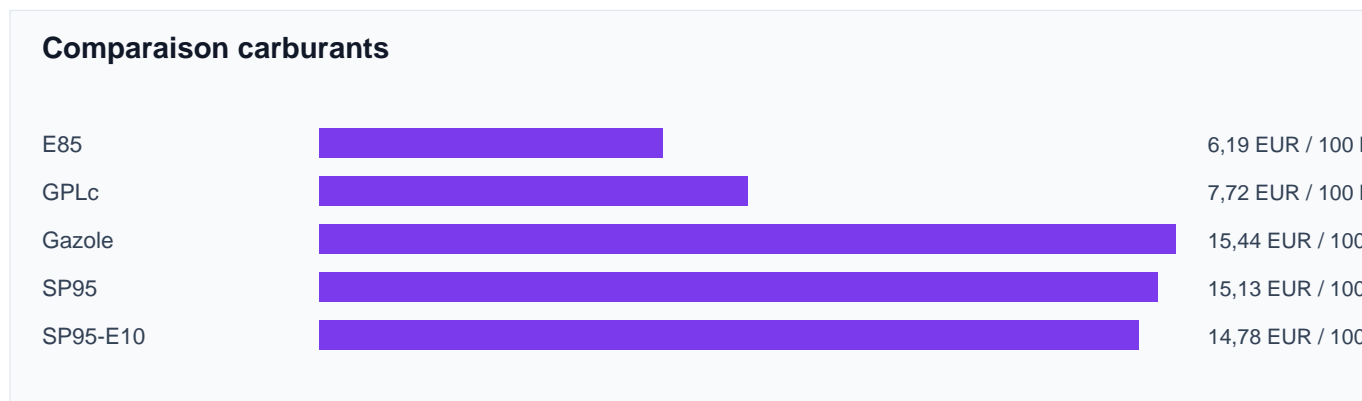

# Rapport e2008 - hebdomadaire

Periode du 11/05/2026 au 17/05/2026 - genere le 17/05/2026 12:22

Distance <b>0,0 km</b>	Energie <b>0,00 kWh</b>	Cout electrique <b>0,00 EUR</b>	Moyenne <b>-</b>
---------------------------	----------------------------	------------------------------------	---------------------

## Courbes de la periode